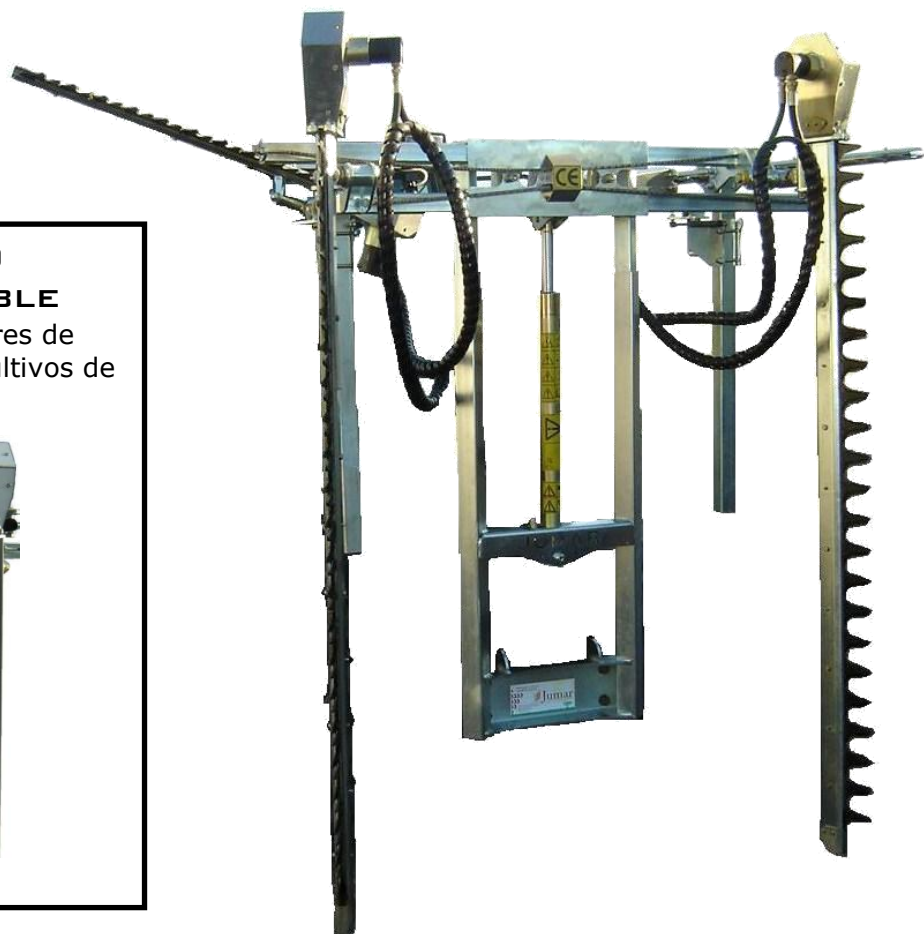

**DESPUNTADORA DOBLE SIERRA
PARA LA VIÑA
S618 -85**

**CONJUNTO
PREPODA DOBLE**

Permite realizar labores de
prepoda en seco para cultivos de
espaldera.

- Apta para:
 - o Despuntar la viña en verde.
 - o Añadiéndole el conjunto prepoda, se puede prepodar sarmiento seco en el emparrado.
- Cortes verticales de 1.800 mm de longitud.
- Cortes horizontales 850 mm de longitud.
- Todos los movimientos pueden controlarse hidráulicamente.
- Los elementos de corte pueden girar para adecuarse a la posición de trabajo.
- Incorpora un sistema de seguridad automático en caso de obstáculo.
- Multitud de configuraciones y opciones para añadir a la máquina adaptándose a las necesidades de cada usuario.