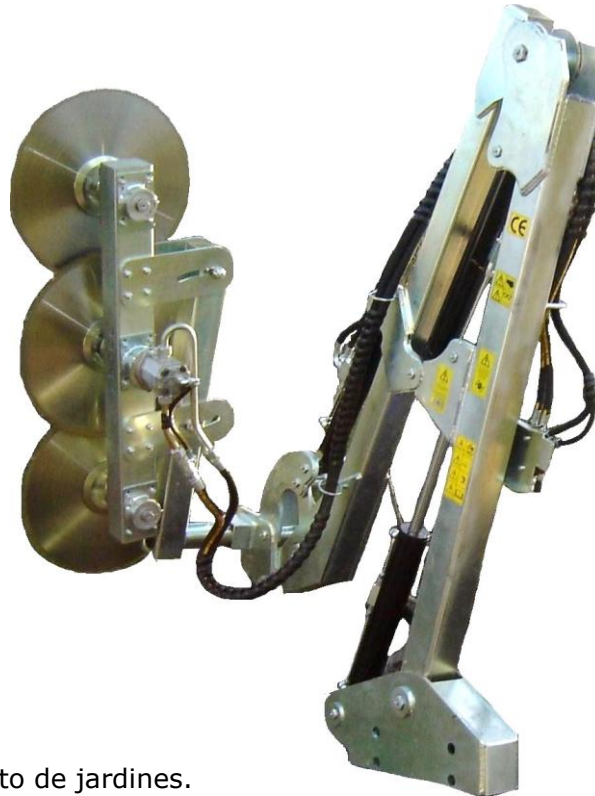

BRAZO DE CORTE CON DISCOS BCD-6603

- Apto para:
 - o Cortar setos.
 - o Mantenimiento de jardines.
 - o Mantenimiento de medianas de carreteras.
- Mástil reforzado de gran robustez y solidez.
- Longitud de corte : 1.500 mm
- Diámetro de discos: 600 mm
- Sistema de transmisión por poleas
- Capacidad de corte: Ø200 mm
- Variedad de movimientos.
- Incluye mando eléctrico con presión constante de serie.
- Adaptable al frente del tractor.
- Posibilidad de colocarle cuchillas rotativas para poda verde.